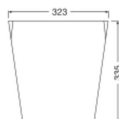

Technische Daten

Artikelnummer	257998
EAN	4099854618642
Marke	Ledvance
Herstellername	URBAN VLA P SET GLASS FROSTED LEDV
Originalverpackung	1

Technische Informationen

Notfallbeleuchtung	Keine Notbeleuchtung
Befestigung	Pfostenoberteil
Sockelfarbe	Transparent
Produkttyp	Zubehör - Straßenbeleuchtung

Produktinformationen

Produktserie	URBAN CLASSIC GLASS

Maße

Länge (mm)	323
Breite (mm)	2

Sensorinformationen