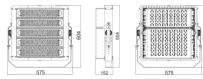

Technische Daten Ledvance LED-Scheinwerfer Eco High Power Schwarz 500W
67500lm 90D - 840 Kaltweiß | IP65 - Symmetrisch

[Produkt ansehen](#)

Technische Daten

Artikelnummer	239274
EAN	4058075372580
Marke	Ledvance
Herstellername	ECOHPFLOOD 500W 840 W67500LM BKVS1
Beleuchtungsdirekt All-in Garantie	5 Jahre
Durchschnittliche Lebensdauer (Stunden)	100000

Technische Informationen

Technologie	LED Integriert
Lampen Spannung (V)	220-240
Dimmbar	Nicht dimmbar
Farbcode	840 Kaltweiß
Lichtfarbe (Kelvin)	4000 Kaltweiß
Farbwiedergabestufe (Ra)	80-89 - Gute Farbwiedergabe
Helle Farbe	Weiß
Farbsteuerung	Einzelfarbe
Lumen Watt Verhältnis (Lm/W)	135
Abstrahlwinkel (Grad)	90
Leistungsfaktor	>0.90
Produkttyp	LED Flutlichter

Informationen zur Leuchte

Befestigung	Oberflächenmontage
Leuchtenverbindung	Kabel, 3-polig
Optikabdeckung	PC (Polycarbonat)
Lichtverteilung	Symmetrisch
IP-Schutzklasse	IP65 - staub- und wasserdicht
Prallschutz	IK08 - 5 Joule
Betriebstemperatur	-40°C bis +45°C
Sockelfarbe	Schwarz
Gehäuse	Aluminium
Farbe des Gehäuses	Schwarz
Produktserie	Eco High Power

Maße

Länge (mm)	575
Breite (mm)	604
Höhe (mm)	152

Sensorinformationen

Sensortyp	Kein Sensor
-----------	-------------

Warum BeleuchtungDirekt?

-  persönliche **Beratung**
-  **individuelle** Angebote
-  bis zu **7 Jahre Garantie**
-  **einfache** Retour